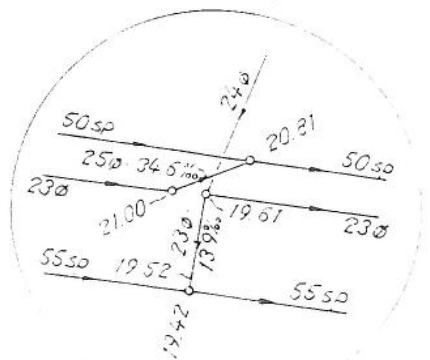

Husum under København

75250

Niels Bohrs Alle /
Gladsaxevej

SPILDEVANDSPLAN

GI
JA